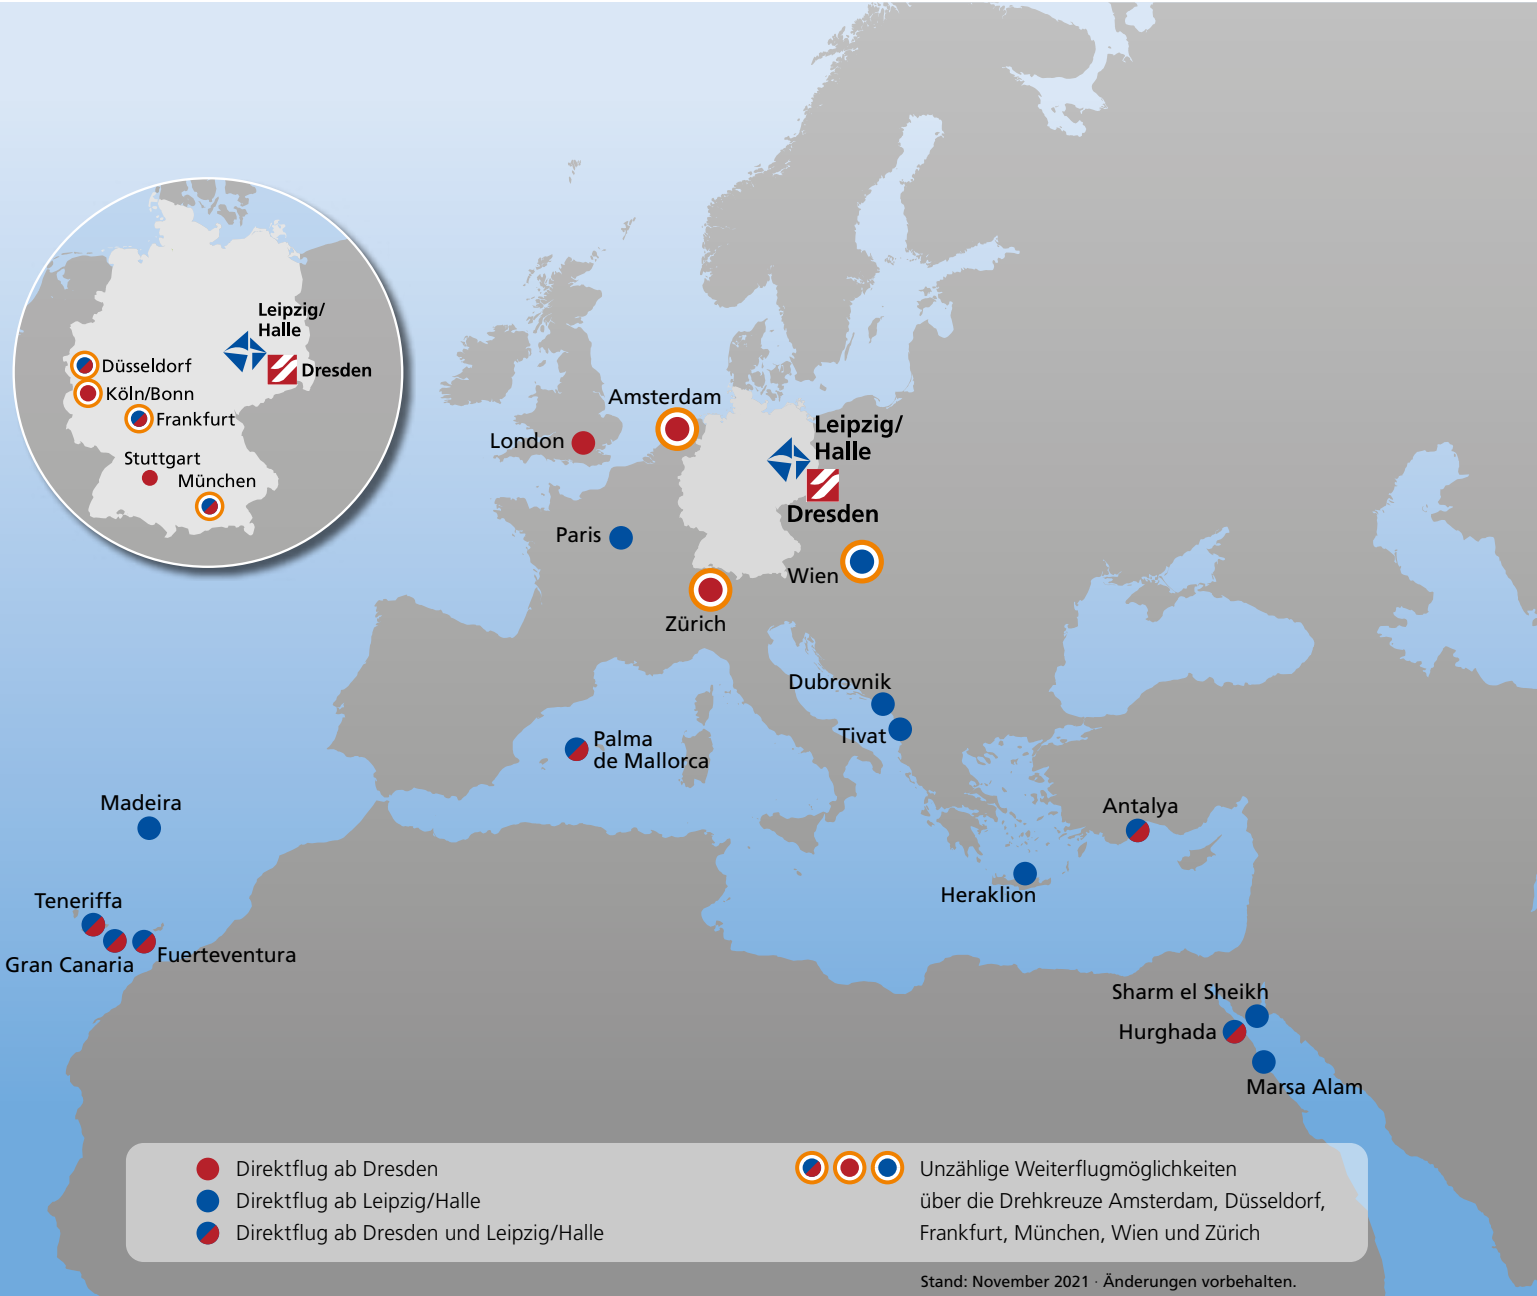

# FLUGZIELE

WINTER 2021/22 AB DRESDEN UND LEIPZIG/HALLE

# FLUGZIELE

WINTER 2021/22 AB DRESDEN UND LEIPZIG/HALLE

Stand: November 2021 · Änderungen vorbehalten.